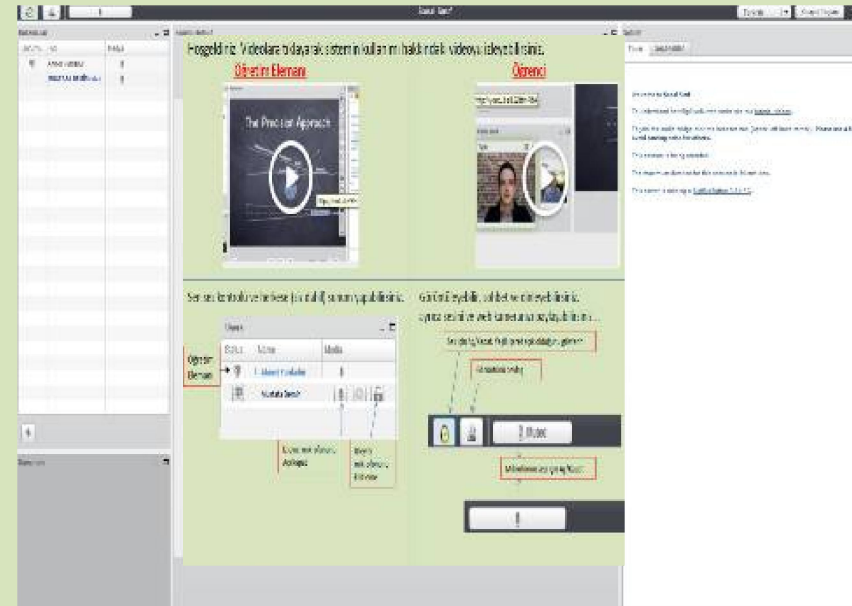

Giriş

Kullanıcı adı

Şifre

Kullanıcı adını hatırla

Giriş

Şifrenizi mi unuttunuz?

Takvim

September 2016

Paz	Pzt	Sal	Çrş	Prş	Cum	Cmt
				1	2	3
4	5	6	7	8	9	10
11	12	13	14	15	16	17
18	19	20	21	22	23	24
25	26	27	28	29	30	

Giriş yapmak için yardım alanı

Aldığınız bir derse tıkladığınızda dersle ilgili bilgileri görürsünüz. Buradan Sanal Sınıf linkine tıkladığınızda artık derisi canlı olarak izleyebilirsiniz.

Eğer dersin sanal sınıfı başlamamışsa ekran yandaki gibi açılır.

Eğer dersin sanal sınıfı başlamış ise ekran yandaki gibi açılır.

Hoşgeldiniz. Videolara tıklayarak sistemin kullanımı hakkındaki videoyu izleyebilirsiniz.

Öğretim Elemanı

Öğrenci

Öğretim elemanı için ses ve sunum kontrolü ayarları

Öğretim Elemanı

Status	Name	Media
	Ahmet Yurdadur	
	Mustafa Demir	

İzleyici mikrofonunu Aç/Kapat

İzleyici mikrofonunu kilitleme

Öğrenciler için ses ve görüntü paylaşımı ayarları